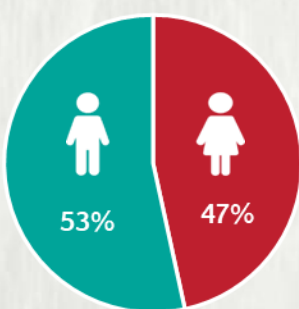

26 de julho de 2020 – 10:00

CENÁRIO EM MINAS GERAIS COVID-19 Coronavírus

TOTAL DE CASOS CONFIRMADOS

112.571

CASOS EM ACOMPANHAMENTO

26.931

CASOS RECUPERADOS

83.211

ÓBITOS CONFIRMADOS

2.429

Fonte: Painel COVID-19 MG/Sala de Situação/SubVS/SES/MG. Dados parciais, sujeitos a alterações. Atualizado em 26/07/2020.

TOTAL DE CASOS CONFIRMADOS: soma dos casos confirmados que não evoluíram para óbito e dos óbitos confirmados por COVID-19.
CASOS RECUPERADOS: casos confirmados de COVID-19 que receberam alta hospitalar e/ou cumpriram isolamento domiciliar de 10 dias e estão a 72h assintomáticos (sem a utilização de medicamentos sintomáticos) e sem intercorrências.
CASOS EM ACOMPANHAMENTO: casos confirmados de COVID-19 que não evoluíram para óbito, cuja condição clínica permanece sendo acompanhada ou aguarda atualização pelos municípios.
ÓBITOS CONFIRMADOS: óbitos confirmados para COVID-19.
Dos óbitos notificados (N=4.115), 122 encontram-se em investigação e 1564 foram descartados para COVID-19.

Nº DE CASOS CONFIRMADOS NAS ÚLTIMAS 24H

2.478

Nº DE ÓBITOS CONFIRMADOS NAS ÚLTIMAS 24H

25

Observação: o "número de casos e óbitos confirmados nas últimas 24h" pode não retratar a ocorrência de novos casos no período, mas o total de casos notificados à SES/MG nas últimas 24h.

1 PERFIL EPIDEMIOLÓGICO DOS CASOS CONFIRMADOS DE COVID-19 QUE NÃO EVOLUÍRAM PARA ÓBITO, MG, 2020

POR SEXO