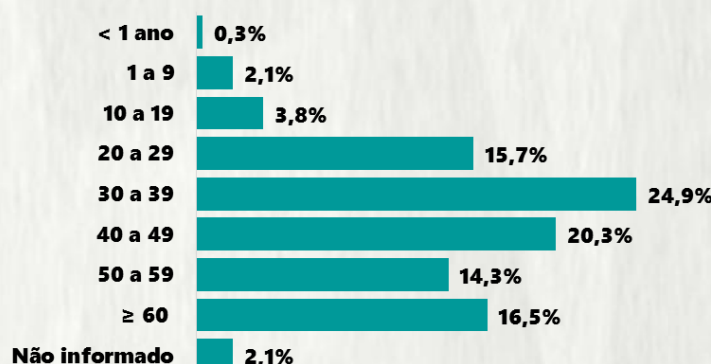

CASOS RECUPERADOS

83.211

ÓBITOS CONFIRMADOS

2.429

Fonte: Painel COVID-19 MG/Sala de Situação/SubVS/SES/MG. Dados parciais, sujeitos a alterações. Atualizado em 26/07/2020.

TOTAL DE CASOS CONFIRMADOS: soma dos casos confirmados que não evoluíram para óbito e dos óbitos confirmados por COVID-19.
CASOS RECUPERADOS: casos confirmados de COVID-19 que receberam alta hospitalar e/ou cumpriram isolamento domiciliar de 10 dias e estão a 72h assintomáticos (sem a utilização de medicamentos sintomáticos) e sem intercorrências.
CASOS EM ACOMPANHAMENTO: casos confirmados de COVID-19 que não evoluíram para óbito, cuja condição clínica permanece sendo acompanhada ou aguarda atualização pelos municípios.
ÓBITOS CONFIRMADOS: óbitos confirmados para COVID-19.
Dos óbitos notificados (N=4.115), 122 encontram-se em investigação e 1564 foram descartados para COVID-19.

Nº DE CASOS CONFIRMADOS NAS ÚLTIMAS 24H

2.478

Nº DE ÓBITOS CONFIRMADOS NAS ÚLTIMAS 24H

25

Observação: o "número de casos e óbitos confirmados nas últimas 24h" pode não retratar a ocorrência de novos casos no período, mas o total de casos notificados à SES/MG nas últimas 24h.

1 PERFIL EPIDEMIOLÓGICO DOS CASOS CONFIRMADOS DE COVID-19 QUE NÃO EVOLUÍRAM PARA ÓBITO, MG, 2020

POR SEXO

POR FAIXA ETÁRIA

Média de idade dos casos confirmados: 43 anos

RAÇA/COR

COMORBIDADE *

*Dados parciais, aguardando atualização dos municípios. N.I.: Não informado

Média de idade dos óbitos confirmados*: 69 anos

76% com 60 anos ou mais

POR SEXO

RAÇA/COR

Nº DE MUNICÍPIOS COM ÓBITO

LETALIDADE

2,1%

*Os casos que evoluíram a óbito podem ter mais de uma comorbidade. Do total de óbitos confirmados, 191 não tinham comorbidade.