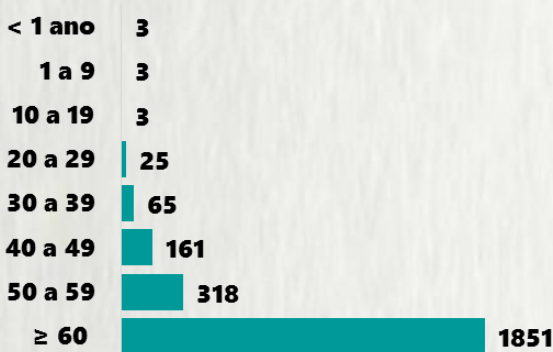

Nº DE CASOS CONFIRMADOS NAS ÚLTIMAS 24H

2.478

Nº DE ÓBITOS CONFIRMADOS NAS ÚLTIMAS 24H

25

Observação: o "número de casos e óbitos confirmados nas últimas 24h" pode não retratar a ocorrência de novos casos no período, mas o total de casos notificados à SES/MG nas últimas 24h.

1 PERFIL EPIDEMIOLÓGICO DOS CASOS CONFIRMADOS DE COVID-19 QUE NÃO EVOLUÍRAM PARA ÓBITO, MG, 2020

POR SEXO

POR FAIXA ETÁRIA

Média de idade dos casos confirmados: 43 anos

RAÇA/COR

COMORBIDADE *

*Dados parciais, aguardando atualização dos municípios. N.I.: Não informado

Fonte: Sala de Situação/SubVS/SES-MG; E-SUS VE; SIVEP-Gripe. Dados parciais, sujeitos a alterações. Atualizado em 26/07/2020.

2 PERFIL EPIDEMIOLÓGICO DOS ÓBITOS CONFIRMADOS DE COVID-19, MG, 2020

POR FAIXA ETÁRIA

Média de idade dos óbitos confirmados*: 69 anos

76% com 60 anos ou mais

POR SEXO

RAÇA/COR

Nº DE MUNICÍPIOS COM ÓBITO

LETALIDADE

2,1%

*Os casos que evoluíram a óbito podem ter mais de uma comorbidade. Do total de óbitos confirmados, 191 não tinham comorbidade.