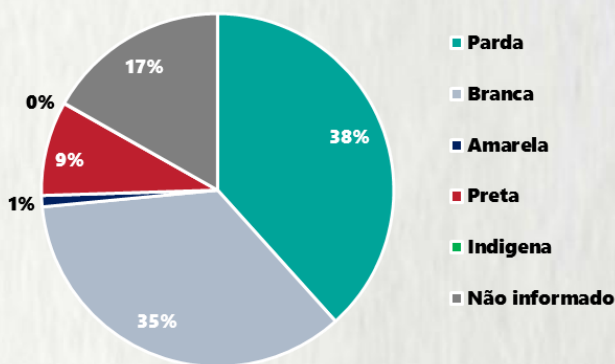

1 PERFIL EPIDEMIOLÓGICO DOS CASOS CONFIRMADOS DE COVID-19 QUE NÃO EVOLUÍRAM PARA ÓBITO, MG, 2020

POR SEXO

POR FAIXA ETÁRIA

Média de idade dos casos confirmados: 43 anos

RAÇA/COR

COMORBIDADE *

*Dados parciais, aguardando atualização dos municípios. N.I.: Não informado

Fonte: Sala de Situação/SubVS/SES-MG; E-SUS VE; SIVEP-Gripe. Dados parciais, sujeitos a alterações. Atualizado em 26/07/2020.

2 PERFIL EPIDEMIOLÓGICO DOS ÓBITOS CONFIRMADOS DE COVID-19, MG, 2020

POR FAIXA ETÁRIA

Média de idade dos óbitos confirmados*: 69 anos

76% com 60 anos ou mais

POR SEXO

RAÇA/COR

Nº DE MUNICÍPIOS COM ÓBITO

LETALIDADE

2,1%

*Os casos que evoluíram a óbito podem ter mais de uma comorbidade. Do total de óbitos confirmados, 191 não tinham comorbidade.