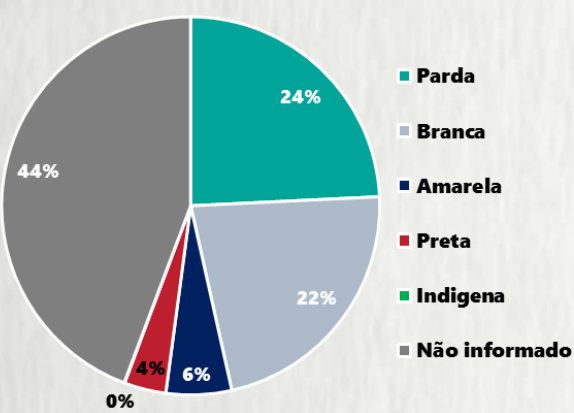

1 PERFIL EPIDEMIOLÓGICO DOS CASOS CONFIRMADOS DE COVID-19 QUE NÃO EVOLUÍRAM PARA ÓBITO, MG, 2020

POR SEXO

POR FAIXA ETÁRIA

Média de idade dos casos confirmados: 43 anos

RAÇA/COR

COMORBIDADE *

*Dados parciais, aguardando atualização dos municípios. N.I.: Não informado

Fonte: Sala de Situação/SubVS/SES-MG; E-SUS VE; SIVEP-Gripe. Dados parciais, sujeitos a alterações. Atualizado em 26/07/2020.

2 PERFIL EPIDEMIOLÓGICO DOS ÓBITOS CONFIRMADOS DE COVID-19, MG, 2020

POR FAIXA ETÁRIA

Média de idade dos óbitos confirmados*: 69 anos

76% com 60 anos ou mais

POR SEXO

RAÇA/COR

Nº DE MUNICÍPIOS COM ÓBITO

LETALIDADE

2,1%

*Os casos que evoluíram a óbito podem ter mais de uma comorbidade. Do total de óbitos confirmados, 191 não tinham comorbidade.