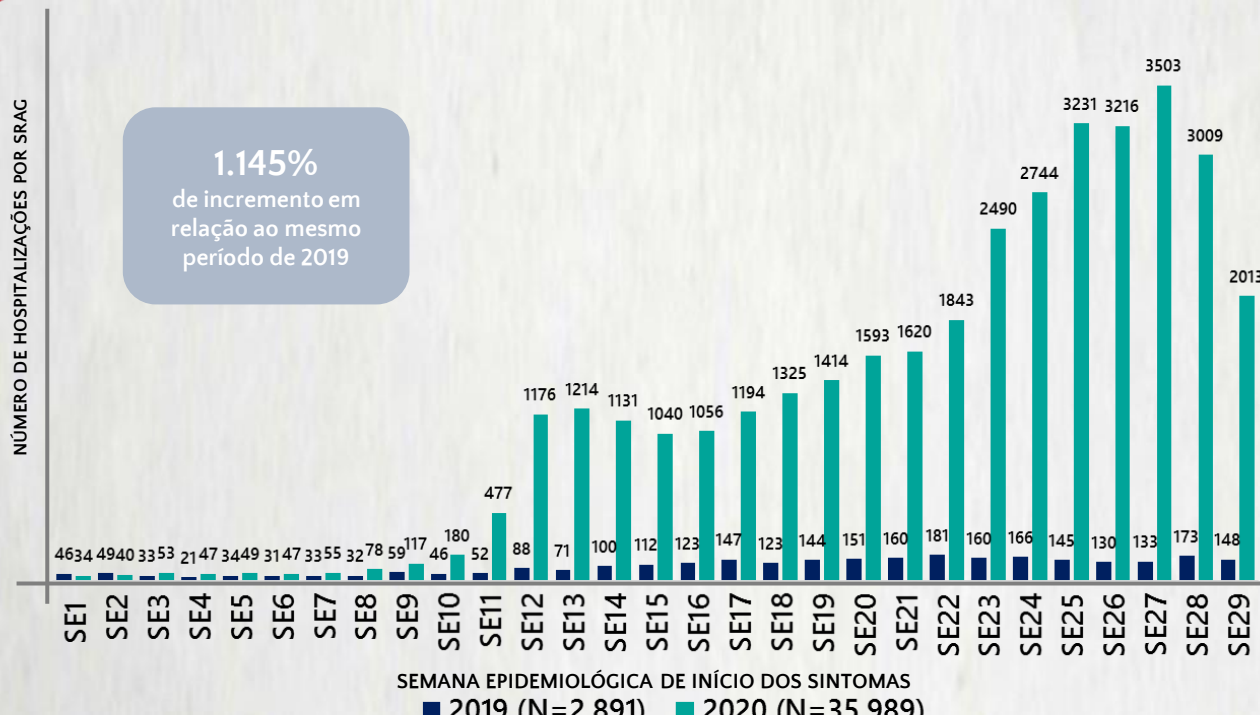

4 NÚMERO DE HOSPITALIZAÇÕES POR SÍNDROME RESPIRATÓRIA AGUDA GRAVE (SRAG) SEGUNDO SEMANA EPIDEMIOLÓGICA (SE) DE INÍCIO DE SINTOMAS, MG, 2019 E 2020

Fonte: SIVEP-Gripe. Dados parciais, sujeitos a alterações. Atualizado em 26/07/2020.

5 DADOS LABORATORIAIS DE COVID-19, REDE PÚBLICA, MINAS GERAIS, 2020

POSITIVOS

15.948

NEGATIVOS

49.544

INCONCLUSIVOS*

1.154

RESULTADOS LIBERADOS

66.646

EM ANÁLISE

1.010

TOTAL

67.656

* Não apresentaram resultados que pode ser concluído como positivo ou negativo.

Fonte: GAL/FUNED. COES MINAS/COVID-19/SESMG. Dados parciais, sujeitos a alterações. Atualizado em 26/07/2020.