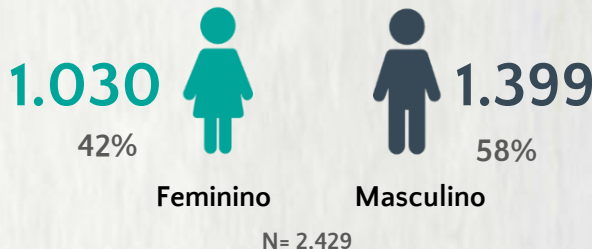

1 PERFIL EPIDEMIOLÓGICO DOS CASOS CONFIRMADOS DE COVID-19 QUE NÃO EVOLUÍRAM PARA ÓBITO, MG, 2020

POR SEXO

POR FAIXA ETÁRIA

Média de idade dos casos confirmados: 43 anos

RAÇA/COR

COMORBIDADE *

*Dados parciais, aguardando atualização dos municípios. N.I.: Não informado

Fonte: Sala de Situação/SubVS/SES-MG; E-SUS VE; SIVEP-Gripe. Dados parciais, sujeitos a alterações. Atualizado em 26/07/2020.

2 PERFIL EPIDEMIOLÓGICO DOS ÓBITOS CONFIRMADOS DE COVID-19, MG, 2020

POR FAIXA ETÁRIA

Média de idade dos óbitos confirmados*: 69 anos

76% com 60 anos ou mais

POR SEXO

RAÇA/COR

Nº DE MUNICÍPIOS COM ÓBITO

LETALIDADE

2,1%

*Os casos que evoluíram a óbito podem ter mais de uma comorbidade. Do total de óbitos confirmados, 191 não tinham comorbidade.